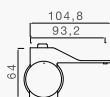

1 m links / rechts

BEST. NR.

31-3309-027

VERSION DIREKTANBAU

BESCHREIBUNG

1 m links / rechts

BEST. NR.

31-3309-037

VERSION PENDELHALTER

BESCHREIBUNG

1 m rechts
1 m links

BEST. NR.

31-3309-047
31-3309-057

ZUBEHÖR

BESCHREIBUNG

DC-Verbinder

Montagewinkel 90° (nur für die Versionen Standard, kurz und Direktanbau)

BEST. NR.

15-5976-017

15-5313-007