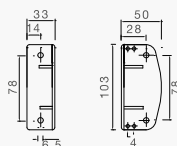

1 m links / rechts

BEST. NR.

31-3309-027

VERSION DIREKTANBAU

BESCHREIBUNG

1 m links / rechts

BEST. NR.

31-3309-037

VERSION PENDELHALTER

BESCHREIBUNG

1 m rechts
1 m links

BEST. NR.

31-3309-047
31-3309-057

ZUBEHÖR

BESCHREIBUNG

DC-Verbinder

Montagewinkel 90° (nur für die Versionen Standard, kurz und Direktanbau)

BEST. NR.

15-5976-017

15-5313-007