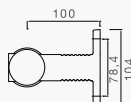

SUPERPOINT III LED UMRISSELEUCHTE LED ROT/WEISS/ORANGE DC-FLACHKABEL

VERSION STANDARD

BESCHREIBUNG

1 m links
1 m rechts

BEST. NR.

31-3309-007
31-3309-017

VERSION KURZ

BESCHREIBUNG

1 m links / rechts

BEST. NR.

31-3309-027

VERSION DIREKTANBAU

BESCHREIBUNG

1 m links / rechts

BEST. NR.

31-3309-037

VERSION PENDELHALTER

BESCHREIBUNG

1 m rechts
1 m links

BEST. NR.

31-3309-047
31-3309-057

ZUBEHÖR

BESCHREIBUNG

DC-Verbinder