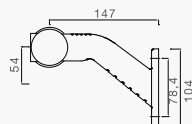

SUPERPOINT III LED UMRISSELEUCHTE LED ROT/WEISS/ORANGE DC-FLACHKABEL

VERSION STANDARD

BESCHREIBUNG

1 m links
1 m rechts

BEST. NR.

31-3309-007
31-3309-017

VERSION KURZ

BESCHREIBUNG

1 m links / rechts

BEST. NR.

31-3309-027

VERSION DIREKTANBAU

BESCHREIBUNG

1 m links / rechts

BEST. NR.

31-3309-037

VERSION PENDELHALTER

BESCHREIBUNG

1 m rechts
1 m links

BEST. NR.

31-3309-047
31-3309-057

ZUBEHÖR

BESCHREIBUNG

DC-Verbinder

Montagewinkel 90° (nur für die Versionen Standard, kurz und Direktanbau)

BEST. NR.

15-5976-017

15-5313-007