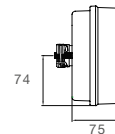

Blinklicht Direction indicator	Rücklicht Tail light	Bremslicht Stop light	Nebelschlusslicht Fog light
Rückfahrlicht Reverse light	Dreieckrückstrahler Triangle reflector	Seitenmarkierungslicht + Reflektor Sidemarker light + reflector	Begrenzungslicht hinten Rear position light

BEST. NR							ZUSATZ	ANSCHLUSS
PART NO							ADD ON	CONNECTOR
25-5000-501	1/10	●			24V			7 pol. ASS2 7 pin ASS2
25-5001-501	1/10	●			24V			7 pol. ASS2 7 pin ASS2
25-5100-501	1/10	●			24V			PG Verschraubung cable glands
35-5103-011	1/ -	●			24V			offenes Ende open end 2,70 m
25-5400-501	1/10		●		24V			7 pol. ASS2 7 pin ASS2
25-5401-501	1/10		●		24V			7 pol. ASS2 7 pin ASS2
25-5500-501	1/10		●		24V			PG Verschraubung cable glands
35-5502-011	1/ -		●		24V			offenes Ende open end 3,70 m

A.PIERINGER GmbH

www.ap.works

2141 Ameis, Obere Hauptstraße 68

Telefon: +43 / 2425 / 278 00

E-Mail: vk@ap.co.at