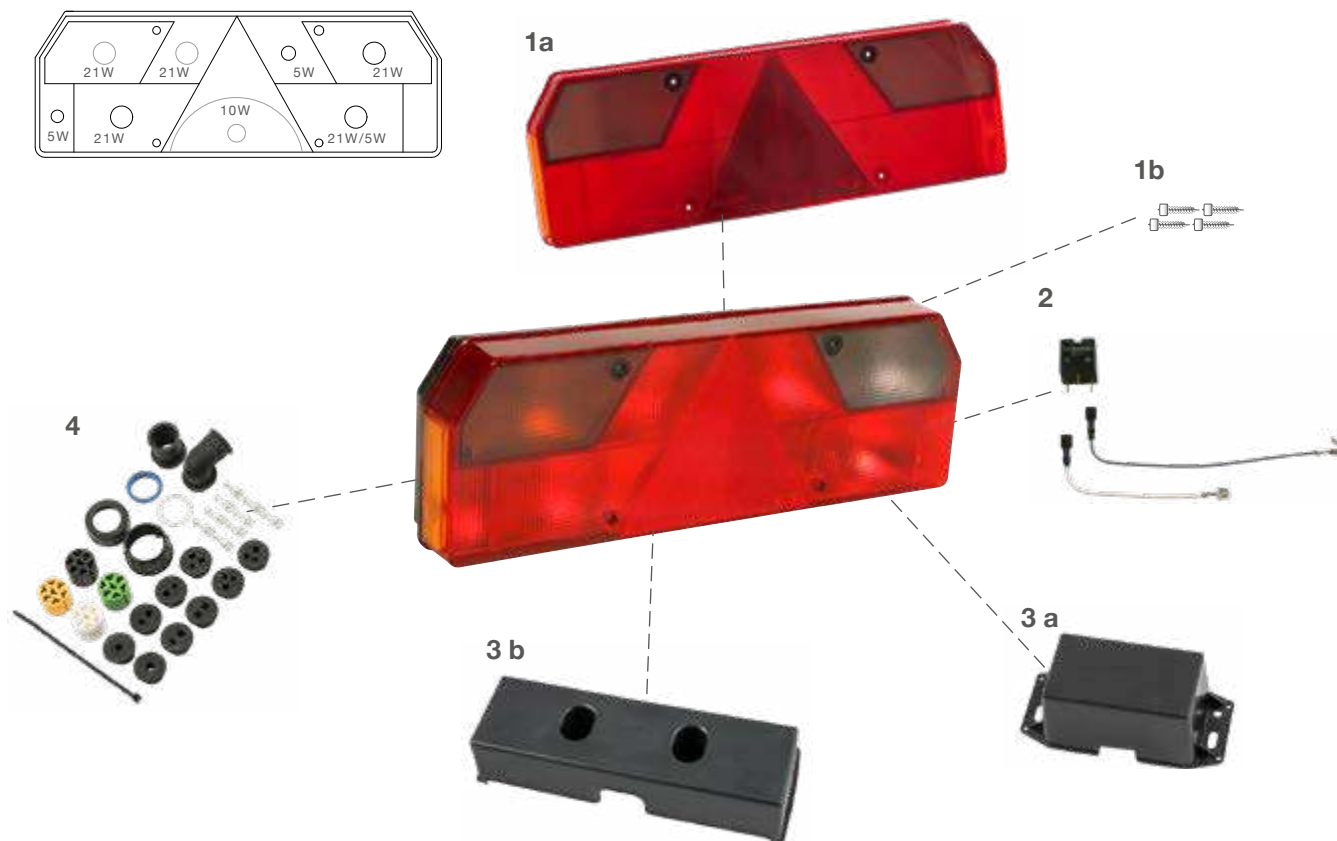

EUROPOINT I

ZUBEHÖR / ACCESSORIES

1 Lichtscheibe | lens

- (a) Ohne Kennzeichenleuchte
  without number plate lamp
  18-8550-002
- (b) Mit Kennzeichenleuchte
  with number plate lamp
  18-8554-042
- (c) Schrauben für Lichtscheibe |
  Screws for lens
  14-1430-354

Glühlampe | bulb

- 24V 21W/5W..... 16-6322-027
- 24V 21W 16-6321-037
- 24V 10W 16-6310-027
- 24V 5W 16-6305-027

2 Rückfahrwarner 24V | reverse alarm 24V
..... 12-3922-004

1. **3 Schutzhaube | protection cap**
- (a) klein
    small 15-5270-004
  - (b) groß
    big 15-5276-004

1. **4 ASS1 & ASS2 Verbinder |
   ASS1 & ASS2 connector**
2. 7 pol. weiblich
     7 pin female 13-5626-631