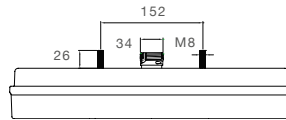

Blinklicht Direction indicator	Rücklicht Tail light	Bremslicht Stop light	Nebelschlusslicht Fog light
Rückfahrlicht Reverse light	Dreieckrückstrahler Triangle reflector	Seitenmarkierungslicht + Reflektor Sidemarker light + reflector	Begrenzungslicht hinten Rear position light

BEST. NR							ZUSATZ	ANSCHLUSS
PART NO							ADD ON	CONNECTOR
25-5000-501	1/10	●			24V			7 pol. ASS2 7 pin ASS2
25-5001-501	1/10	●			24V			7 pol. ASS2 7 pin ASS2
25-5100-501	1/10	●			24V			PG Verschraubung cable glands
35-5103-011	1/ -	●			24V			offenes Ende open end 2,70 m
25-5400-501	1/10		●		24V			7 pol. ASS2 7 pin ASS2
25-5401-501	1/10		●		24V			7 pol. ASS2 7 pin ASS2
25-5500-501	1/10		●		24V			PG Verschraubung cable glands
35-5502-011	1/ -		●		24V			offenes Ende open end 3,70 m

A.PIERINGER GmbH

www.ap.works

2141 Ameis, Obere Hauptstraße 68

Telefon: +43 / 2425 / 278 00

E-Mail: vk@ap.co.at