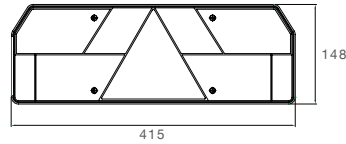

Blinklicht Direction indicator	Rücklicht Tail light	Bremslicht Stop light	Nebelschlusslicht Fog light
Rückfahrlicht Reverse light	Dreieckrückstrahler Triangle reflector	Seitenmarkierungslicht + Reflektor Sidemarker light + reflector	Begrenzungslicht hinten Rear position light

BEST. NR							ZUSATZ	ANSCHLUSS
PART NO							ADD ON	CONNECTOR
25-5000-501	1/10	●			24V			7 pol. ASS2 7 pin ASS2
25-5001-501	1/10	●			24V			7 pol. ASS2 7 pin ASS2
25-5100-501	1/10	●			24V			PG Verschraubung cable glands
35-5103-011	1/ -	●			24V			offenes Ende open end 2,70 m
25-5400-501	1/10		●		24V			7 pol. ASS2 7 pin ASS2
25-5401-501	1/10		●		24V			7 pol. ASS2 7 pin ASS2
25-5500-501	1/10		●		24V			PG Verschraubung cable glands
35-5502-011	1/ -		●		24V			offenes Ende open end 3,70 m

A.PIERINGER GmbH

www.ap.works

2141 Ameis, Obere Hauptstraße 68

Telefon: +43 / 2425 / 278 00

E-Mail: vk@ap.co.at