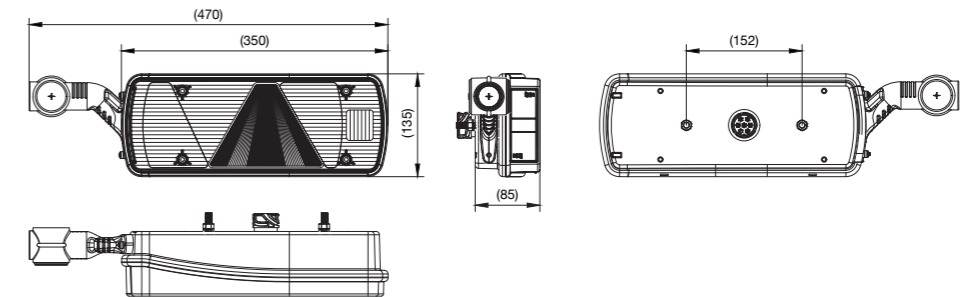

ECOPOINT II

Die kompakte 5-Funktionsleuchte

ADR Zone 2 IP 56K

PRODUKTFEATURES

VERSCHIEDENE ANBAUMÖGLICHKEITEN

Anbau horizontal / vertikal möglich (nur bei Ecopoint II LED ohne Dreieck)

MODULARE LED-BAUWEISE

Wahlweise mit vier Stück zusätzliche 2 pol. Anschlüsse auf der Leuchtenrückseite

Version TRAILER

Version TRUCK

← BEST. NR	→ BEST. NR	☐	💡	⚡	🔧	VERSION	ZUSATZ	ANSCHLUSS
25-2801-707	25-2901-707	1/8	LED	24V				7 pol. ASS2
25-2860-707	25-2960-707	1/8	LED	24V				7 pol. ASS2
25-2800-507	25-2900-507	1/8	💡	24V				7 pol. ASS2
25-2810-507	25-2910-507	1/6	💡	24V	💡			7 pol. ASS2
25-2800-517	25-2900-517	1/8	💡	24V				7 pol. ASS2 2 x 2 pol. ASS2
25-2810-517	25-2910-517	1/6	💡	24V	💡			7 pol. ASS2 2 x 2 pol. ASS2