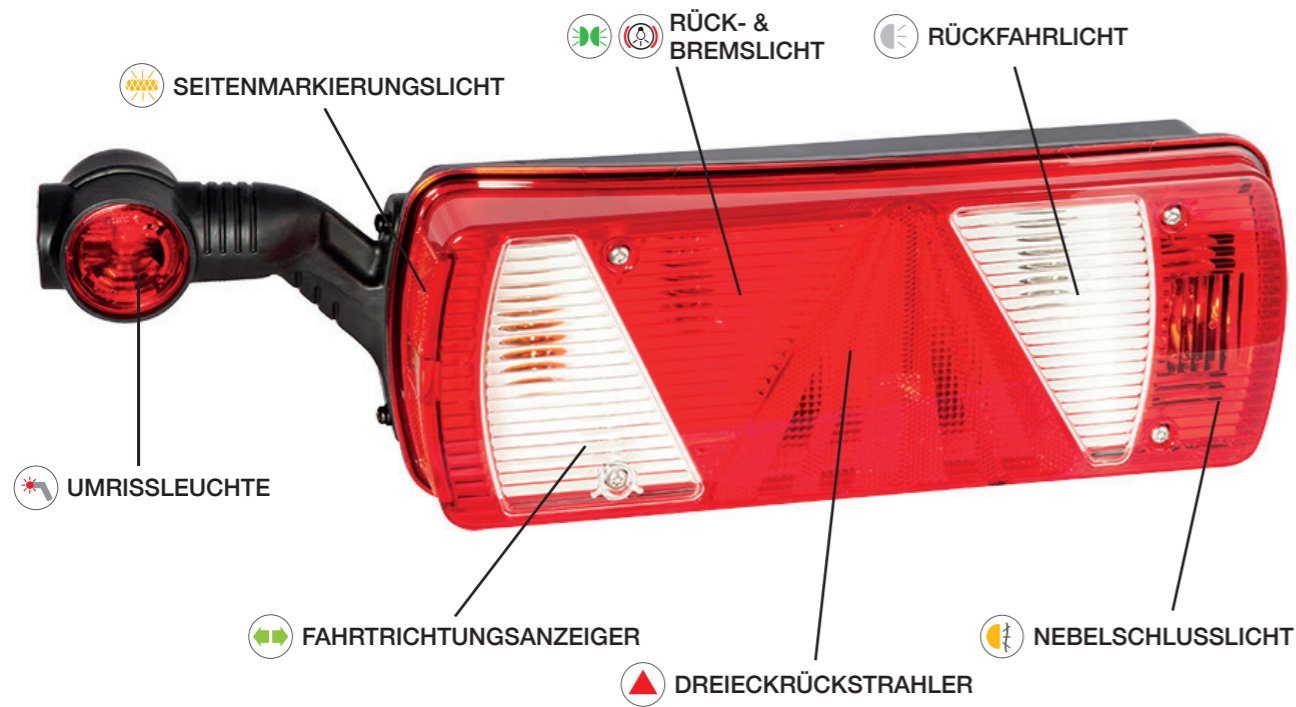

ECOPOINT II

Die kompakte 5-Funktionsleuchte

ADR Zone 2 IP 56K

PRODUKTFEATURES

VERSCHIEDENE ANBAUMÖGLICHKEITEN

Anbau horizontal / vertikal möglich (nur bei Ecopoint II LED ohne Dreieck)

MODULARE LED-BAUWEISE

LED-Module sind einzeln erhältlich und können ausgetauscht werden

UNTERSCHIEDLICHE MODELLE

Für Truck und Trailer verfügbar

LED-TECHNOLOGIE

Neues und zuverlässiges Design durch Einsatz von LEDs

OPTIONALE ANSCHLÜSSE

Wahlweise mit vier Stück zusätzliche 2 pol. Anschlüsse auf der Leuchtenrückseite

Version TRAILER

Version TRUCK

← BEST. NR	→ BEST. NR	☐	💡	⚡	🔧	VERSION	ZUSATZ	ANSCHLUSS
25-2801-707	25-2901-707	1/8	LED	24V				7 pol. ASS2
25-2860-707	25-2960-707	1/8	LED	24V				7 pol. ASS2
25-2800-507	25-2900-507	1/8	💡	24V				7 pol. ASS2
25-2810-507	25-2910-507	1/6	💡	24V	💡			7 pol. ASS2
25-2800-517	25-2900-517	1/8	💡	24V				7 pol. ASS2 2 x 2 pol. ASS2
25-2810-517	25-2910-517	1/6	💡	24V	💡			7 pol. ASS2 2 x 2 pol. ASS2