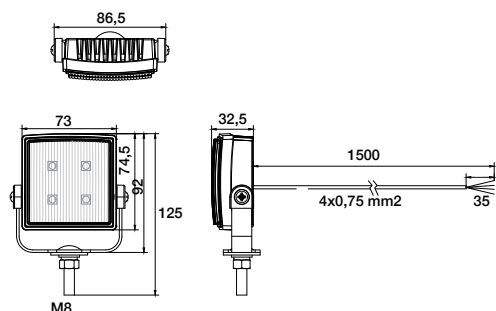

42-405

STROBE LAMP

E_{R10} **LED** **IP 67** **EMC**

BEST. NR PART NO		←	→		C°	ZUSATZFUNKTION SPECIAL FUNCTION	ANSCHLUSS CONNECTOR		mm
42-4054-021	1/-	●	●	10-30	-30 ~ +60°C	gelb amber Synchron- oder Wechselbetrieb synchronous- or alternating operation 26 verschiedene Blinkmuster 26 different flash patterns	offenes Ende open end 1,50 m		10

STROBE LAMP

E_{R65} **E_{R10}** **LED** **IP 67** **EMC**

BEST. NR PART NO		←	→		C°	ZUSATZFUNKTION SPECIAL FUNCTION	ANSCHLUSS CONNECTOR		mm
42-4054-061	1/20	●	●	10-30	-30 ~ +60°C	gelb amber Synchron- oder Wechselbetrieb synchronous- or alternating operation 23 verschiedene Blinkmuster 23 different flash patterns	offenes Ende open end 1,50 m		10

STROBE LAMP

E R65 **E R10** **LED** **IP 67** **EMC**

BEST. NR					°C	ZUSATZFUNKTION	ANSCHLUSS	
PART NO						SPECIAL FUNCTION	CONNECTOR	mm
42-4054-071	1/20	●	●	10-30	-30 ~ +60°C	gelb amber Synchron- oder Wechselbetrieb synchronous- or alternating operation 23 verschiedene Blinkmuster 23 different flash patterns	offenes Ende open end 1,50 m	10

STROBE LAMP

E R65 **E R10** **LED** **IP 67** **EMC**

BEST. NR					°C	ZUSATZFUNKTION	ANSCHLUSS	
PART NO						SPECIAL FUNCTION	CONNECTOR	mm
42-4054-081	1/20	●	●	10-30	-30 ~ +60°C	gelb amber Synchron- oder Wechselbetrieb synchronous- or alternating operation 26 verschiedene Blinkmuster 26 different flash patterns	offenes Ende open end 1,50 m	10