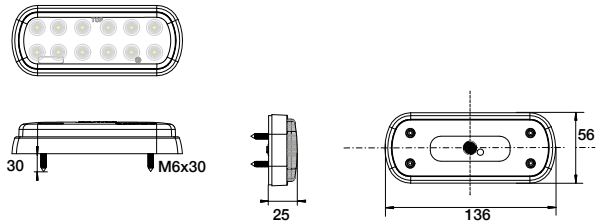

BEST. NR		←	→		°C	ZUSATZFUNKTION	ANSCHLUSS	
PART NO						SPECIAL FUNCTION	CONNECTOR	mm
42-4050-001	1/50	●	●	10-30	-30 ~ +60°C	gelb amber Synchron- oder Wechselbetrieb synchronous- or alternating operation 18 verschiedene Blinkmuster 18 different flash patterns	offenes Ende open end 0,25 m	10

STROBE LAMP

E_{R65} E_{R10} LED IP 67 EMC

BEST. NR		←	→		°C	ZUSATZFUNKTION	ANSCHLUSS	
PART NO						SPECIAL FUNCTION	CONNECTOR	mm
42-4054-001	1/-	●	●	10-30	-30 ~ +60°C	gelb amber Synchron- oder Wechselbetrieb synchronous- or alternating operation 26 verschiedene Blinkmuster 26 different flash patterns	offenes Ende open end 1,50 m	10

STROBE LAMP

E R65 E R10 LED IP 67 EMC

BEST. NR		←	→		°C	ZUSATZFUNKTION	ANSCHLUSS	
PART NO						SPECIAL FUNCTION	CONNECTOR	mm
42-4054-011	1/-	●	●	10-30	-30 ~ +60°C	gelb amber Synchron- oder Wechselbetrieb synchronous- or alternating operation 26 verschiedene Blinkmuster 26 different flash patterns	offenes Ende open end 1,50 m	10

STROBE LAMP

E R10 LED IP 67 EMC

BEST. NR		←	→		°C	ZUSATZFUNKTION	ANSCHLUSS	
PART NO						SPECIAL FUNCTION	CONNECTOR	mm
42-4054-051	1/-	●	●	10-30	-30 ~ +60°C	weiß white Synchron- oder Wechselbetrieb synchronous- or alternating operation 26 verschiedene Blinkmuster 26 different flash patterns	offenes Ende open end 1,50 m	10