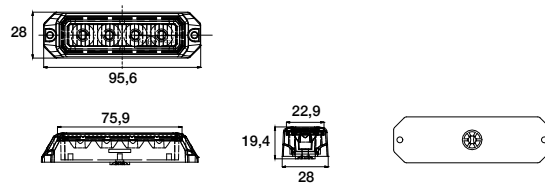

BEST. NR		←	→		°C	ZUSATZFUNKTION	ANSCHLUSS	
PART NO						SPECIAL FUNCTION	CONNECTOR	mm
42-4050-001	1/50	●	●	10-30	-30 ~ +60°C	gelb amber Synchron- oder Wechselbetrieb synchronous- or alternating operation 18 verschiedene Blinkmuster 18 different flash patterns	offenes Ende open end 0,25 m	10

STROBE LAMP

E_{R65} E_{R10} LED IP 67 EMC

BEST. NR		←	→		°C	ZUSATZFUNKTION	ANSCHLUSS	
PART NO						SPECIAL FUNCTION	CONNECTOR	mm
42-4054-001	1/-	●	●	10-30	-30 ~ +60°C	gelb amber Synchron- oder Wechselbetrieb synchronous- or alternating operation 26 verschiedene Blinkmuster 26 different flash patterns	offenes Ende open end 1,50 m	10

STROBE LAMP

E R65 E R10 LED IP 67 EMC

BEST. NR		←	→		°C	ZUSATZFUNKTION	ANSCHLUSS	
PART NO						SPECIAL FUNCTION	CONNECTOR	mm
42-4054-011	1/-	●	●	10-30	-30 ~ +60°C	gelb amber Synchron- oder Wechselbetrieb synchronous- or alternating operation 26 verschiedene Blinkmuster 26 different flash patterns	offenes Ende open end 1,50 m	10

STROBE LAMP

E R10 LED IP 67 EMC

BEST. NR		←	→		°C	ZUSATZFUNKTION	ANSCHLUSS	
PART NO						SPECIAL FUNCTION	CONNECTOR	mm
42-4054-051	1/-	●	●	10-30	-30 ~ +60°C	weiß white Synchron- oder Wechselbetrieb synchronous- or alternating operation 26 verschiedene Blinkmuster 26 different flash patterns	offenes Ende open end 1,50 m	10