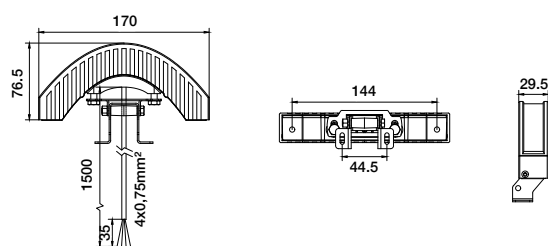

STROBE LAMP

E_{R65} **E_{R10}** **LED** **IP 67** **EMC**

BEST. NR PART NO		←	→		C°	ZUSATZFUNKTION SPECIAL FUNCTION	ANSCHLUSS CONNECTOR		mm
42-4054-061	1/20	●	●	10-30	-30 ~ +60°C	gelb amber Synchron- oder Wechselbetrieb synchronous- or alternating operation 23 verschiedene Blinkmuster 23 different flash patterns	offenes Ende open end 1,50 m		10

STROBE LAMP

E R65 **E R10** **LED** **IP 67** **EMC**

BEST. NR					°C	ZUSATZFUNKTION	ANSCHLUSS	
PART NO						SPECIAL FUNCTION	CONNECTOR	mm
42-4054-071	1/20	●	●	10-30	-30 ~ +60°C	gelb amber Synchron- oder Wechselbetrieb synchronous- or alternating operation 23 verschiedene Blinkmuster 23 different flash patterns	offenes Ende open end 1,50 m	10

STROBE LAMP

E R65 **E R10** **LED** **IP 67** **EMC**

BEST. NR					°C	ZUSATZFUNKTION	ANSCHLUSS	
PART NO						SPECIAL FUNCTION	CONNECTOR	mm
42-4054-081	1/20	●	●	10-30	-30 ~ +60°C	gelb amber Synchron- oder Wechselbetrieb synchronous- or alternating operation 26 verschiedene Blinkmuster 26 different flash patterns	offenes Ende open end 1,50 m	10