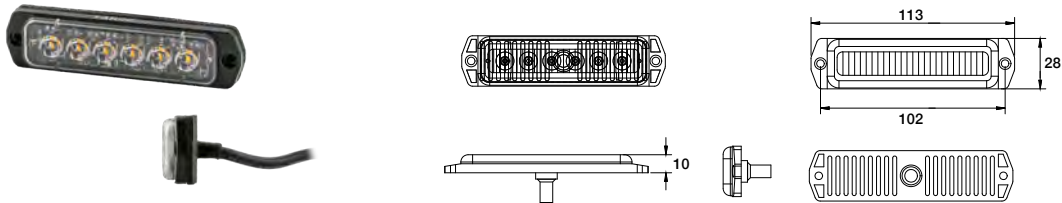

STROBE LAMP

E R65 E R10 LED IP 67 EMC

BEST. NR		←	→		°C	ZUSATZFUNKTION	ANSCHLUSS	
PART NO						SPECIAL FUNCTION	CONNECTOR	mm
42-4054-011	1/-	●	●	10-30	-30 ~ +60°C	gelb amber Synchron- oder Wechselbetrieb synchronous- or alternating operation 26 verschiedene Blinkmuster 26 different flash patterns	offenes Ende open end 1,50 m	10

STROBE LAMP

E R10 LED IP 67 EMC

BEST. NR		←	→		°C	ZUSATZFUNKTION	ANSCHLUSS	
PART NO						SPECIAL FUNCTION	CONNECTOR	mm
42-4054-051	1/-	●	●	10-30	-30 ~ +60°C	weiß white Synchron- oder Wechselbetrieb synchronous- or alternating operation 26 verschiedene Blinkmuster 26 different flash patterns	offenes Ende open end 1,50 m	10

42-405

STROBE LAMP

E_{R10} **LED** **IP 67** **EMC**

BEST. NR PART NO		←	→		C°	ZUSATZFUNKTION SPECIAL FUNCTION	ANSCHLUSS CONNECTOR		mm
42-4054-021	1/-	●	●	10-30	-30 ~ +60°C	gelb amber Synchron- oder Wechselbetrieb synchronous- or alternating operation 26 verschiedene Blinkmuster 26 different flash patterns	offenes Ende open end 1,50 m		10

STROBE LAMP

E_{R65} **E_{R10}** **LED** **IP 67** **EMC**

BEST. NR PART NO		←	→		C°	ZUSATZFUNKTION SPECIAL FUNCTION	ANSCHLUSS CONNECTOR		mm
42-4054-061	1/20	●	●	10-30	-30 ~ +60°C	gelb amber Synchron- oder Wechselbetrieb synchronous- or alternating operation 23 verschiedene Blinkmuster 23 different flash patterns	offenes Ende open end 1,50 m		10