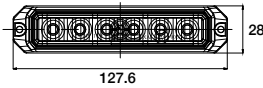

BEST. NR		←	→		°C	ZUSATZFUNKTION	ANSCHLUSS	
PART NO						SPECIAL FUNCTION	CONNECTOR	mm
42-4050-001	1/50	●	●	10-30	-30 ~ +60°C	gelb amber Synchron- oder Wechselbetrieb synchronous- or alternating operation 18 verschiedene Blinkmuster 18 different flash patterns	offenes Ende open end 0,25 m	10

STROBE LAMP

E_{R65} E_{R10} LED IP 67 EMC

BEST. NR		←	→		°C	ZUSATZFUNKTION	ANSCHLUSS	
PART NO						SPECIAL FUNCTION	CONNECTOR	mm
42-4054-001	1/-	●	●	10-30	-30 ~ +60°C	gelb amber Synchron- oder Wechselbetrieb synchronous- or alternating operation 26 verschiedene Blinkmuster 26 different flash patterns	offenes Ende open end 1,50 m	10

STROBE LAMP

E R65 E R10 LED IP 67 EMC

BEST. NR		←	→		°C	ZUSATZFUNKTION	ANSCHLUSS	
PART NO						SPECIAL FUNCTION	CONNECTOR	mm
42-4054-011	1/-	●	●	10-30	-30 ~ +60°C	gelb amber Synchron- oder Wechselbetrieb synchronous- or alternating operation 26 verschiedene Blinkmuster 26 different flash patterns	offenes Ende open end 1,50 m	10