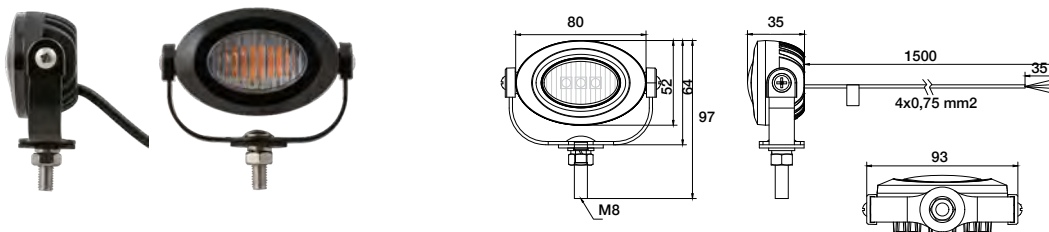

STROBE LAMP

E R10 LED IP 67 EMC

BEST. NR		←	→		°C	ZUSATZFUNKTION	ANSCHLUSS	
PART NO						SPECIAL FUNCTION	CONNECTOR	mm
42-4054-051	1/-	●	●	10-30	-30 ~ +60°C	weiß white Synchron- oder Wechselbetrieb synchronous- or alternating operation 26 verschiedene Blinkmuster 26 different flash patterns	offenes Ende open end 1,50 m	10

42-405

STROBE LAMP

E_{R10} **LED** **IP 67** **EMC**

BEST. NR PART NO		←	→		C°	ZUSATZFUNKTION SPECIAL FUNCTION	ANSCHLUSS CONNECTOR		mm
42-4054-021	1/-	●	●	10-30	-30 ~ +60°C	gelb amber Synchron- oder Wechselbetrieb synchronous- or alternating operation 26 verschiedene Blinkmuster 26 different flash patterns	offenes Ende open end 1,50 m		10

STROBE LAMP

E_{R65} **E_{R10}** **LED** **IP 67** **EMC**

BEST. NR PART NO		←	→		C°	ZUSATZFUNKTION SPECIAL FUNCTION	ANSCHLUSS CONNECTOR		mm
42-4054-061	1/20	●	●	10-30	-30 ~ +60°C	gelb amber Synchron- oder Wechselbetrieb synchronous- or alternating operation 23 verschiedene Blinkmuster 23 different flash patterns	offenes Ende open end 1,50 m		10

STROBE LAMP

E R65 **E R10** **LED** **IP 67** **EMC**

BEST. NR					°C	ZUSATZFUNKTION	ANSCHLUSS	
PART NO						SPECIAL FUNCTION	CONNECTOR	mm
42-4054-071	1/20	●	●	10-30	-30 ~ +60°C	gelb amber Synchron- oder Wechselbetrieb synchronous- or alternating operation 23 verschiedene Blinkmuster 23 different flash patterns	offenes Ende open end 1,50 m	10