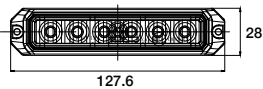

STROBE LAMP

E R65 E R10 LED IP 67 EMC

BEST. NR		←	→		°C	ZUSATZFUNKTION	ANSCHLUSS	
PART NO						SPECIAL FUNCTION	CONNECTOR	mm
42-4054-011	1/-	●	●	10-30	-30 ~ +60°C	gelb amber Synchron- oder Wechselbetrieb synchronous- or alternating operation 26 verschiedene Blinkmuster 26 different flash patterns	offenes Ende open end 1,50 m	10

STROBE LAMP

E R10 LED IP 67 EMC

BEST. NR		←	→		°C	ZUSATZFUNKTION	ANSCHLUSS	
PART NO						SPECIAL FUNCTION	CONNECTOR	mm
42-4054-051	1/-	●	●	10-30	-30 ~ +60°C	weiß white Synchron- oder Wechselbetrieb synchronous- or alternating operation 26 verschiedene Blinkmuster 26 different flash patterns	offenes Ende open end 1,50 m	10