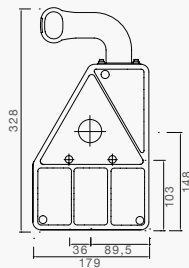

12V LEUCHTEN HECKLEUCHTEN

EARPOINT I SCHLUSS-BREMS-BLINKLEUCHE, DREIECKRÜCKSTRAHLER

5 POL. BAJONETTANSCHLUSS, INKL. LEUCHTMITTEL

BESCHREIBUNG

links mit NSL
rechts
rechts mit RFS
rechts mit NSL

BEST. NR.

24-4001-007
24-4201-007
24-4205-007
24-4207-007

links mit NSL und URA
links mit RFS und URA
links mit URA
rechts mit URA
rechts mit RFS und URA
rechts mit NSL und URA

24-4051-007
24-4057-007
24-4056-007
24-4251-007
24-4255-007
24-4257-007

ERSATZTEILE UND ZUBEHÖR