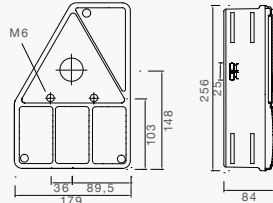

12V LEUCHTEN HECKLEUCHTEN

EARPOINT I SCHLUSS-BREMS-BLINKLEUCHE, DREIECKRÜCKSTRAHLER

5 POL. BAJONETTANSCHLUSS, INKL. LEUCHTMITTEL

BESCHREIBUNG

links mit NSL
rechts
rechts mit RFS
rechts mit NSL

BEST. NR.

24-4001-007
24-4201-007
24-4205-007
24-4207-007

links mit NSL und URA
links mit RFS und URA
links mit URA
rechts mit URA
rechts mit RFS und URA
rechts mit NSL und URA

24-4051-007
24-4057-007
24-4056-007
24-4251-007
24-4255-007
24-4257-007

ERSATZTEILE UND ZUBEHÖR

BESCHREIBUNG

Lichtscheibe links
Lichtscheibe links mit RFS
Lichtscheibe rechts
Lichtscheibe rechts mit RFS

BEST. NR.

18-8440-007
18-8440-057
18-8442-007
18-8442-107

Lichtscheibe URA
rot / weiß/gelb

18-8136-007