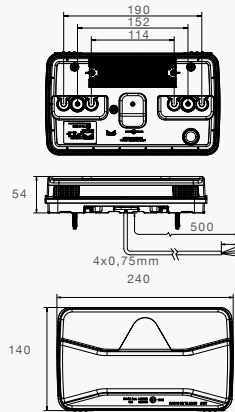

12V LEUCHTEN HECKLEUCHTEN

AGRILED I SCHLUSS-BREMS-BLINK LEUCHE DREIECKRÜCKSTRAHLER

0,5M KABEL MIT OFFENEM ENDE

BESCHREIBUNG

- links / rechts
- links / rechts + KZL unten
- links / rechts + LCG
- links / rechts + KZL unten + LCG

BEST. NR.
33-4124-027
33-4124-037
33-4124-067
33-4124-077

5 POL. BAJONETTANSCHLUSS

BESCHREIBUNG

- links / rechts
- links / rechts + KZL unten
- links / rechts + LCG
- links / rechts + KZL unten + LCG

BEST. NR.
23-4124-027
23-4124-037
23-4124-067
23-4124-077

0,5M KABEL MIT 7 POL. ASS2

BESCHREIBUNG

- links + KZL unten + LCG
- rechts + LCG

BEST. NR.
33-4124-087
33-4124-097