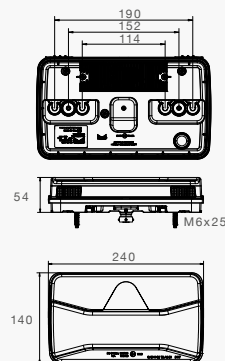

12V LEUCHTEN HECKLEUCHTEN

AGRILED I SCHLUSS-BREMS-BLINK LEUCHE DREIECKRÜCKSTRAHLER

0,5M KABEL MIT OFFENEM ENDE

BESCHREIBUNG

- links / rechts
- links / rechts + KZL unten
- links / rechts + LCG
- links / rechts + KZL unten + LCG

BEST. NR.
33-4124-027
33-4124-037
33-4124-067
33-4124-077

5 POL. BAJONETTANSCHLUSS

BESCHREIBUNG

- links / rechts
- links / rechts + KZL unten
- links / rechts + LCG
- links / rechts + KZL unten + LCG

BEST. NR.
23-4124-027
23-4124-037
23-4124-067
23-4124-077

0,5M KABEL MIT 7 POL. ASS2

BESCHREIBUNG

- links + KZL unten + LCG
- rechts + LCG

BEST. NR.
33-4124-087
33-4124-097