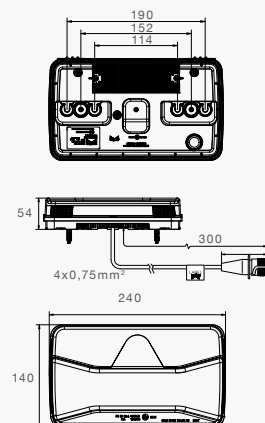

BEST. NR.
33-4124-027
33-4124-037
33-4124-067
33-4124-077

5 POL. BAJONETTANSCHLUSS

BESCHREIBUNG

- links / rechts
- links / rechts + KZL unten
- links / rechts + LCG
- links / rechts + KZL unten + LCG

BEST. NR.
23-4124-027
23-4124-037
23-4124-067
23-4124-077

0,5M KABEL MIT 7 POL. ASS2

BESCHREIBUNG

- links + KZL unten + LCG
- rechts + LCG

BEST. NR.
33-4124-087
33-4124-097