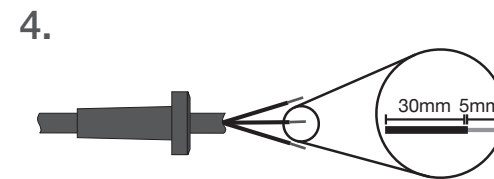

ASS3
3 pin

ASS3
3 pin

Imax=16A

Imax=16A

ASS3
3 pin

ASS3
3 pin

I_{max}=16A

I_{max}=16A