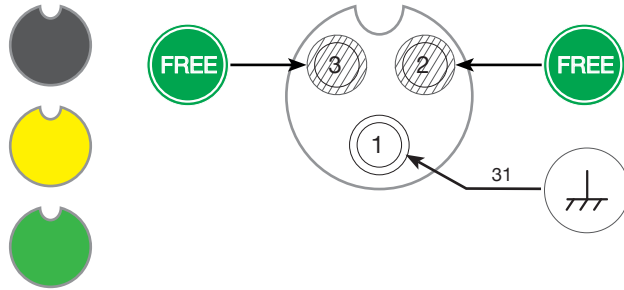

ASS3
3 pin

ASS3
3 pin

Imax=16A

Imax=16A

ASS3
3 pin

ASS3
3 pin

I_{max}=16A

I_{max}=16A