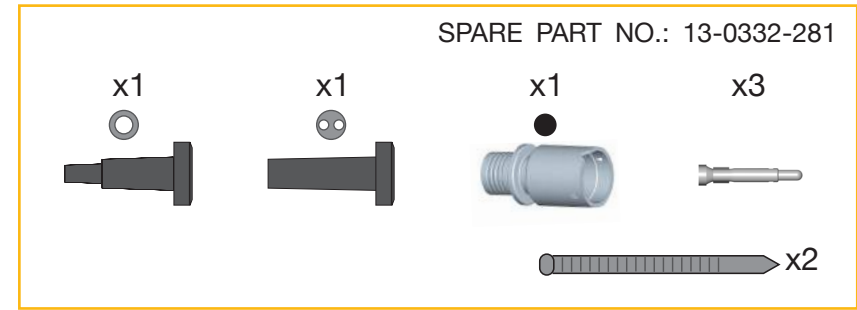

ASS3
3 pin

ASS3
3 pin

Imax=16A

Imax=16A

ASS3
3 pin

ASS3
3 pin

I_{max}=16A

I_{max}=16A