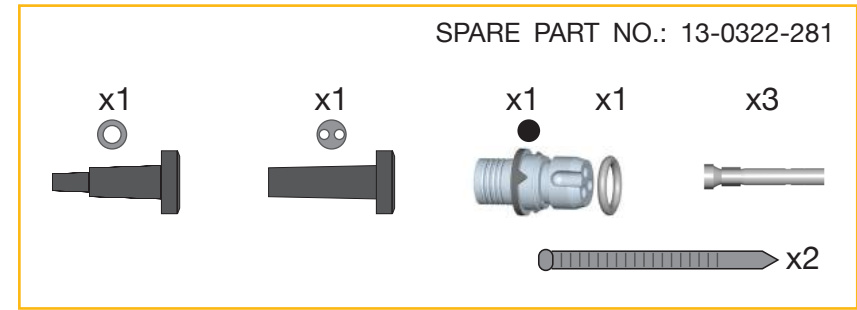

ASS3
3 pin

ASS3
3 pin

Imax=16A

Imax=16A

ASS3
3 pin

ASS3
3 pin

I_{max}=16A

I_{max}=16A