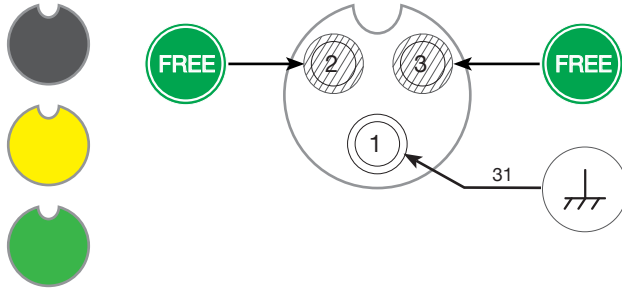

ASS3
3 pin

ASS3
3 pin

Imax=16A

Imax=16A

ASS3
3 pin

ASS3
3 pin

I_{max}=16A

I_{max}=16A