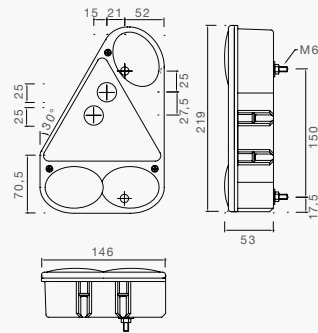

EARPOINT III SCHLUSS-BREMS-BLINKLEUCHE, DREIECKRÜCKSTRAHLER

5 POL. BAJONETTANSCHLUSS, INKL. LEUCHTMITTEL

BESCHREIBUNG

- links mit NSL
- links mit RFS
- links
- rechts
- rechts mit NSL
- rechts mit RFS

BEST. NR.

- 24-4700-007
- 24-4710-007
- 24-4700-507
- 24-4800-007
- 24-4800-507
- 24-4810-007

ERSATZTEILE UND ZUBEHÖR

BESCHREIBUNG

- Lichtscheibe links
- Lichtscheibe links mit RFS
- Lichtscheibe rechts
- Lichtscheibe rechts mit RFS

- Montageclip
- Montageclip
inkl. Schrauben M8 x 30

- Deckelschrauben

- Kugelbirne 12V / 21W, BA15s
(Blinker, NSL, RFS)
- Kugelbirne 12V / 21/5W, BAY15d
(Standlicht und Bremse)

BEST. NR.

- 18-8447-007
- 18-8447-107
- 18-8448-007
- 18-8448-107
- 15-5303-007
- 15-5303-017
- 14-0325-007
- 16-6121-017
- 16-6122-017