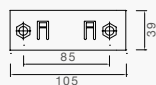

EARPOINT III SCHLUSS-BREMS-BLINKLEUCHE, DREIECKRÜCKSTRAHLER

5 POL. BAJONETTANSCHLUSS, INKL. LEUCHTMITTEL

BESCHREIBUNG

- links mit NSL
- links mit RFS
- links
- rechts
- rechts mit NSL
- rechts mit RFS

BEST. NR.

- 24-4700-007
- 24-4710-007
- 24-4700-507
- 24-4800-007
- 24-4800-507
- 24-4810-007

ERSATZTEILE UND ZUBEHÖR

BESCHREIBUNG

- Lichtscheibe links
- Lichtscheibe links mit RFS
- Lichtscheibe rechts
- Lichtscheibe rechts mit RFS