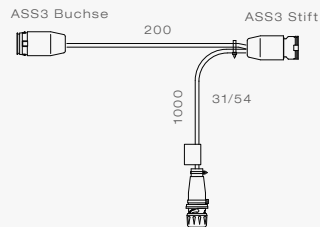

ADAPTERKABEL

ADAPTERKABEL MIT 17 POL. ASS3 ANSCHLUSS, VERSION ADR

BESCHREIBUNG

Mit 8 adrigen Kabel 1 x Abgang Bremse.

Mit 9 adrigen Kabel 2 x Abgang für RFS und NSL.

Y-Kabel 3 pol. ASS3.

Verlängerungsstück für SML
Kette zB: 87-1288-007.

Mit 9 adrigen Kabel 2 x Abgang für RFS.

Adapter Doppelbeleuchtung.

BEST. NR.

66-8892-007

66-8893-007

65-6499-007

87-1286-007

65-6101-027