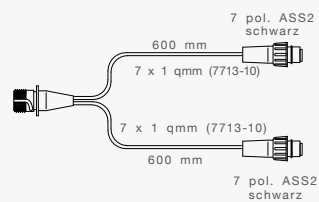

ADAPTERKABEL

ADAPTERKABEL MIT 17 POL. ASS3 ANSCHLUSS, VERSION ADR

BESCHREIBUNG

Mit 8 adrigen Kabel 1 x Abgang Bremse.

Mit 9 adrigen Kabel 2 x Abgang für RFS und NSL.

Y-Kabel 3 pol. ASS3.

Verlängerungsstück für SML
Kette zB: 87-1288-007.

Mit 9 adrigen Kabel 2 x Abgang für RFS.

Adapter Doppelbeleuchtung.

BEST. NR.

66-8892-007

66-8893-007

65-6499-007

87-1286-007

65-6101-027