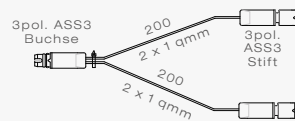

ADAPTERKABEL

ADAPTERKABEL MIT 17 POL. ASS3 ANSCHLUSS, VERSION ADR

BESCHREIBUNG

Mit 8 adrigen Kabel 1 x Abgang Bremse.

Mit 9 adrigen Kabel 2 x Abgang für RFS und NSL.

Y-Kabel 3 pol. ASS3.

Verlängerungsstück für SML
Kette zB: 87-1288-007.

Mit 9 adrigen Kabel 2 x Abgang für RFS.

Adapter Doppelbeleuchtung.

BEST. NR.

66-8892-007

66-8893-007

65-6499-007

87-1286-007

65-6101-027