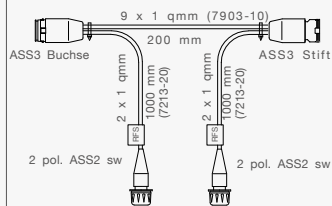

ADAPTERKABEL

ADAPTERKABEL MIT 17 POL. ASS3 ANSCHLUSS, VERSION ADR

BESCHREIBUNG

Mit 8 adrigen Kabel 1 x Abgang Bremse.

Mit 9 adrigen Kabel 2 x Abgang für RFS und NSL.

Y-Kabel 3 pol. ASS3.

Verlängerungsstück für SML
Kette zB: 87-1288-007.

Mit 9 adrigen Kabel 2 x Abgang für RFS.

Adapter Doppelbeleuchtung.

BEST. NR.

66-8892-007

66-8893-007

65-6499-007

87-1286-007

65-6101-027