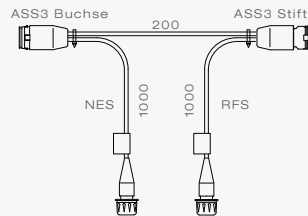

ADAPTERKABEL

ADAPTERKABEL MIT 17 POL. ASS3 ANSCHLUSS, VERSION ADR

BESCHREIBUNG

Mit 8 adrigen Kabel 1 x Abgang Bremse.

Mit 9 adrigen Kabel 2 x Abgang für RFS und NSL.

Y-Kabel 3 pol. ASS3.

Verlängerungsstück für SML
Kette zB: 87-1288-007.

Mit 9 adrigen Kabel 2 x Abgang für RFS.

Adapter Doppelbeleuchtung.

BEST. NR.

66-8892-007

66-8893-007

65-6499-007

87-1286-007

65-6101-027