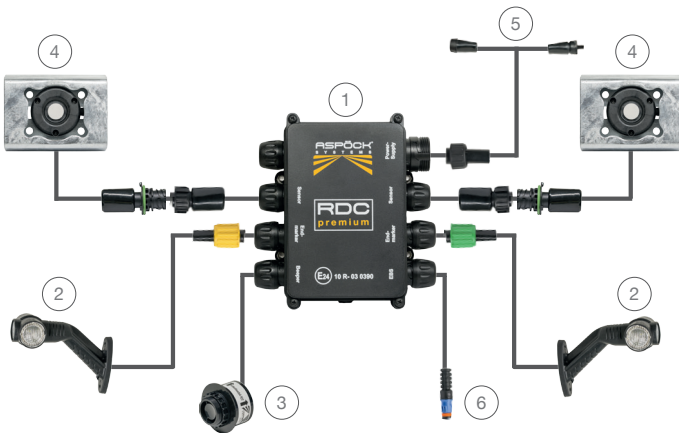

Produktinformation Product information

RDC PREMIUM

RAMPENANFAHRHILFE FÜR TRAILER MIT EBS
RAMP-DISTANCE-CONTROL FOR TRAILER WITH EBS

ADR-Zone 2
approved

RDC
premium

PRODUKTVORTEILE/NUTZEN

- kompatibel mit EBS-Modulen diverser Hersteller
- 2 robuste Ultraschallsensoren mit schneller Reaktionszeit
- Nachtabschaltung der Rückfahrwarner durch doppeltes Einlegen des Rückwärtsganges
- keine Funktion, sobald das Fahrzeug 10 km/h überschreitet
- auch geeignet für einen Hängerzug (keine automatische Bremsfunktion, nur optische und hörbare Warnsignale)
- Systemaktivierung <3m
- LED Umrissleuchten

PRODUCT BENEFITS

- compatible with EBS-modules from various manufacturers
- 2 robust ultrasonic sensors with fast response time
- Night mode (reversing alarm)
- Will not operate if the vehicle speed exceeds 10 km/h
- Can be fitted on rigid trucks (excludes automatic braking function, just optical and audible warnings)
- System activation <3m
- LED end outline marker

RDC PREMIUM

- ① RDC-Verteiler Box
RDC-distribution box
- ② Umrissarm
end outline marker
- ③ Rückfahrbeeper
reversing beeper
- ④ RDC Sensor
Anschlusskabel
connector cable
- ⑤ Anschlusskabel
connector cable
- ⑥ EBS Anschlusskabel
EBS connector cable

BESCHREIBUNG / DESCRIPTION	OEM
RDCpremium Haldex mit Metallpuffer RDCpremium Haldex including metal buffer	99-3010-251
RDCpremium Haldex ohne Metallpuffer RDCpremium Haldex without metal buffer	99-3010-241
RDCpremium Knorr TEBS G2.1 P. mit Metallpuffer RDCpremium Knorr TEBS G2.1 P. including metal buffer	99-3010-201
RDCpremium Knorr TEBS G2.1 P. ohne Metallpuffer RDCpremium Knorr TEBS G2.1 P. without metal buffer	99-3010-221
RDCpremium Knorr TEBS G2.2 P. mit Metallpuffer RDCpremium Knorr TEBS G2.2 P. including metal buffer	99-3010-291
RDCpremium Knorr TEBS G2.2 P. ohne Metallpuffer RDCpremium Knorr TEBS G2.2 P. without metal buffer	99-3010-281